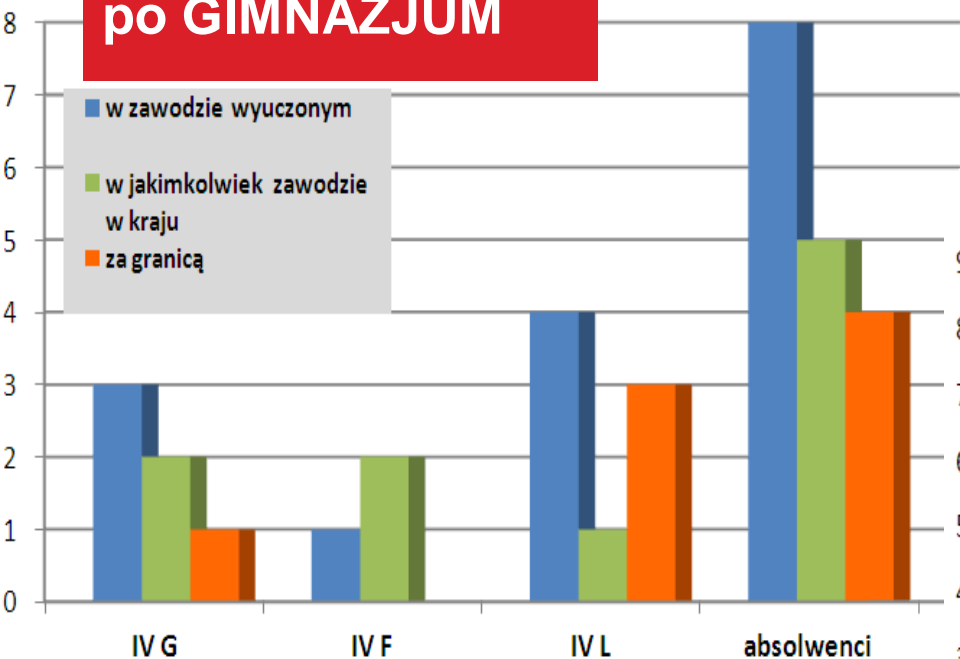

PLANY ABSOLWENTÓW

WCZORAJ I DZIŚ

PLANY na przyszłość

KONTYNUACJA NAUKI - plany

po GIMNAZJUM

w KWIETNIU

PRACA - plany

po GIMNAZJUM

w KWIETNIU

DALSZA EDUKACJA – plany

po
gimnazju
m

IV G	IV F	IV L
liczba wskazań	liczba wskazań	liczba wskazań
3 Łódź	4 Wrocław	2 Wrocław
2 dietetyka	3 Poznań	2 Łódź Uniwersytet Logistyka
1 Częstochowa studia zaoczne	3 Łódź	1 Łódź studia zaoczne
1 dalej w kierunku	1 Żak w Sieradzu	1 pedagogika
1 szkoła gastronomiczna Poznań		1 logistyka
1 Uniwersytet Przyrodniczy Wrocław		1 WSL Poznań
1 politologia		
1 wychowanie fizyczne		
1 zarządzanie i inżynieria produkcji		

w
kwietniu

IV G	IV F	IV L
liczba wskazań	liczba wskazań	liczba wskazań
2 Łódź	3 Łódź	3 Wrocław
2 Wrocław	2 Poznań	1 Łódź Logistyka
1 Łódź socjologia	3 Wrocław	1 Łódź studia zaoczne
1 dalej w kierunku zaocznie	1 Sieradz	1 pedagogika
1 Wrocław politechnika		1 logistyka blisko domu
1 dietetyka		1 Poznań
1 Warszawa		1 Kraków
1 zarządzanie i inżynieria produkcji		1 rachunkowość