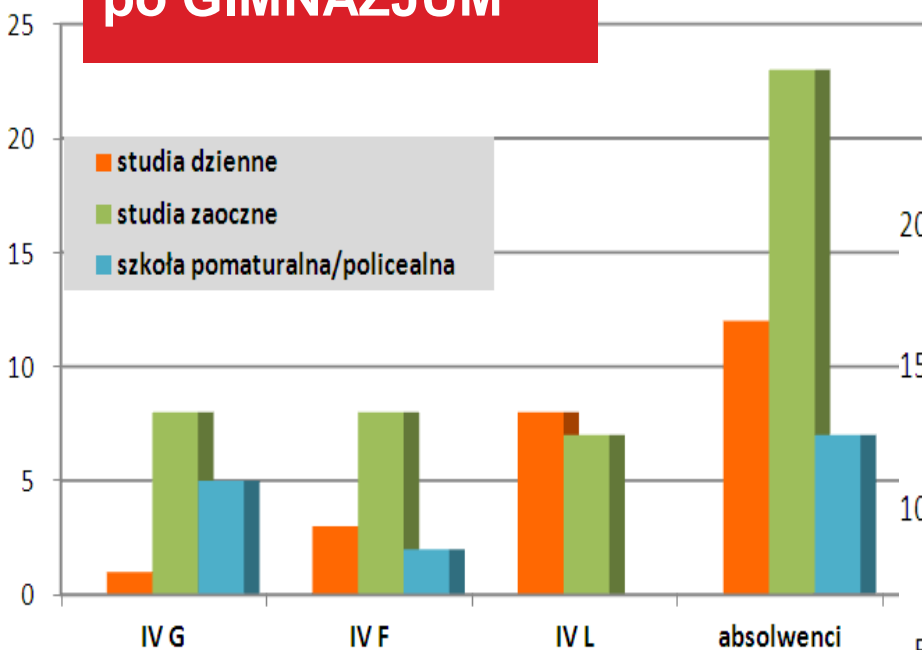

PLANY ABSOLWENTÓW

WCZORAJ I DZIŚ

PLANY na przyszłość

KONTYNUACJA NAUKI - plany

po GIMNAZJUM

w KWIETNIU

PRACA - plany

po GIMNAZJUM

w KWIETNIU

DALSZA EDUKACJA – plany

po
gimnazju
m

IV G	IV F	IV L
liczba wskazań	liczba wskazań	liczba wskazań
3 Łódź	4 Wrocław	2 Wrocław
2 dietetyka	3 Poznań	2 Łódź Uniwersytet Logistyka
1 Częstochowa studia zaoczne	3 Łódź	1 Łódź studia zaoczne
1 dalej w kierunku	1 Żak w Sieradzu	1 pedagogika
1 szkoła gastronomiczna Poznań		1 logistyka
1 Uniwersytet Przyrodniczy Wrocław		1 WSL Poznań
1 politologia		
1 wychowanie fizyczne		
1 zarządzanie i inżynieria produkcji		

w
kwietniu

IV G	IV F	IV L
liczba wskazań	liczba wskazań	liczba wskazań
2 Łódź	3 Łódź	3 Wrocław
2 Wrocław	2 Poznań	1 Łódź Logistyka
1 Łódź socjologia	3 Wrocław	1 Łódź studia zaoczne
1 dalej w kierunku zaocznie	1 Sieradz	1 pedagogika
1 Wrocław politechnika		1 logistyka blisko domu
1 dietetyka		1 Poznań
1 Warszawa		1 Kraków
1 zarządzanie i inżynieria produkcji		1 rachunkowość