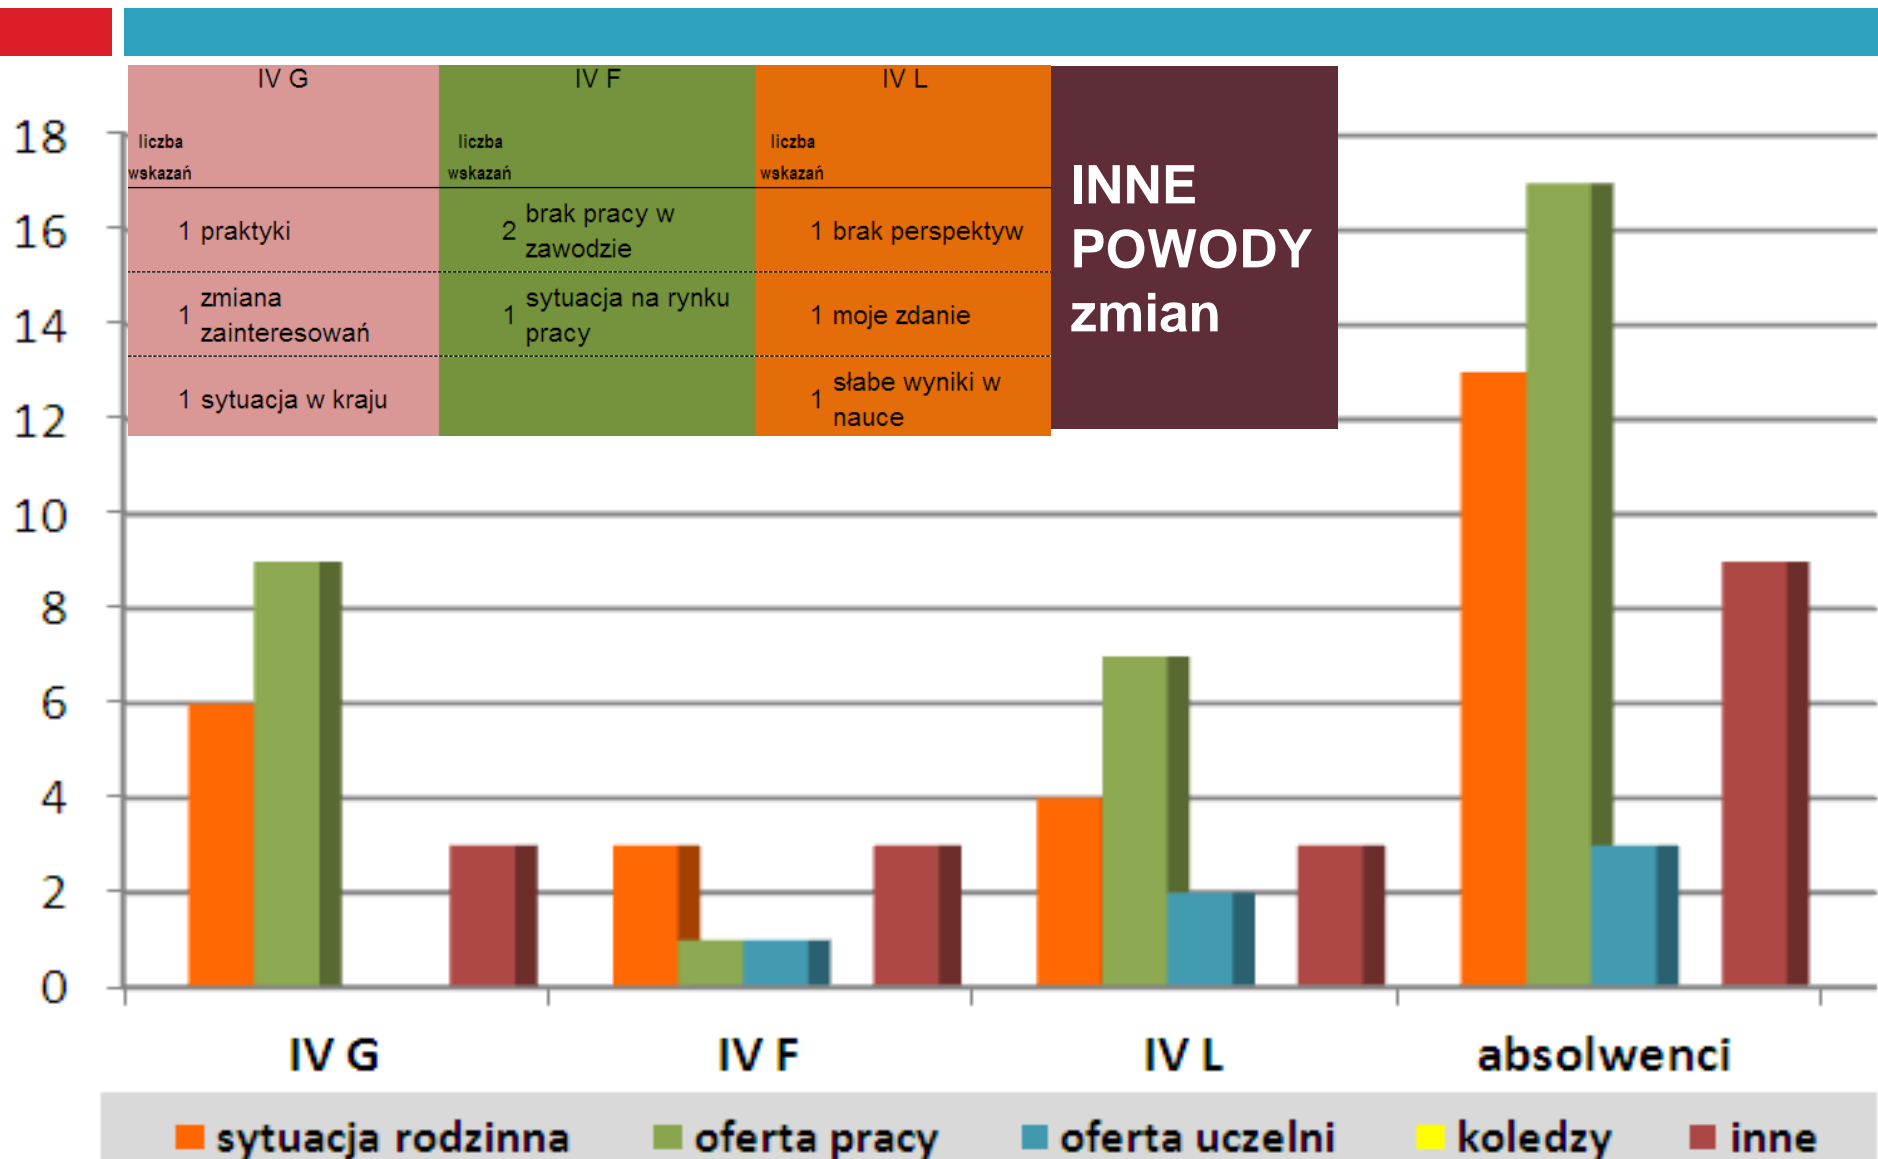

PRACA – plany

po
gimnazju
m

liczba wskazań	IV G	liczba wskazań	IV F	liczba wskazań	IV L
3	praca kelnera	1	przedstawiciel handlowy	2	Niemcy
1	kierowca Niemcy	1	praca w okolicy	1	Holandia
1	kucharz Niemcy			1	Szwecja
1	restauracja Anglia			1	spedytor w firmie transportowej
1	własna działalność gastronomiczna			1	magazynier
1	menager sklepu w Polsce			1	koneser piwa
				1	kurier
				1	kierowca zawodowy

w
kwietniu

liczba wskazań	IV G	liczba wskazań	IV F	liczba wskazań	IV L
1	praca kelnera	1	przedstawiciel handlowy	1	koneser piwa
1	kierowca Niemcy	1	praca w okolicy	1	praca w szpitalu
1	praca w okolicy			1	magazynier Sieradz Biedronka
1	Anglia			1	magazynier

MOTYWY ZMIANY planów