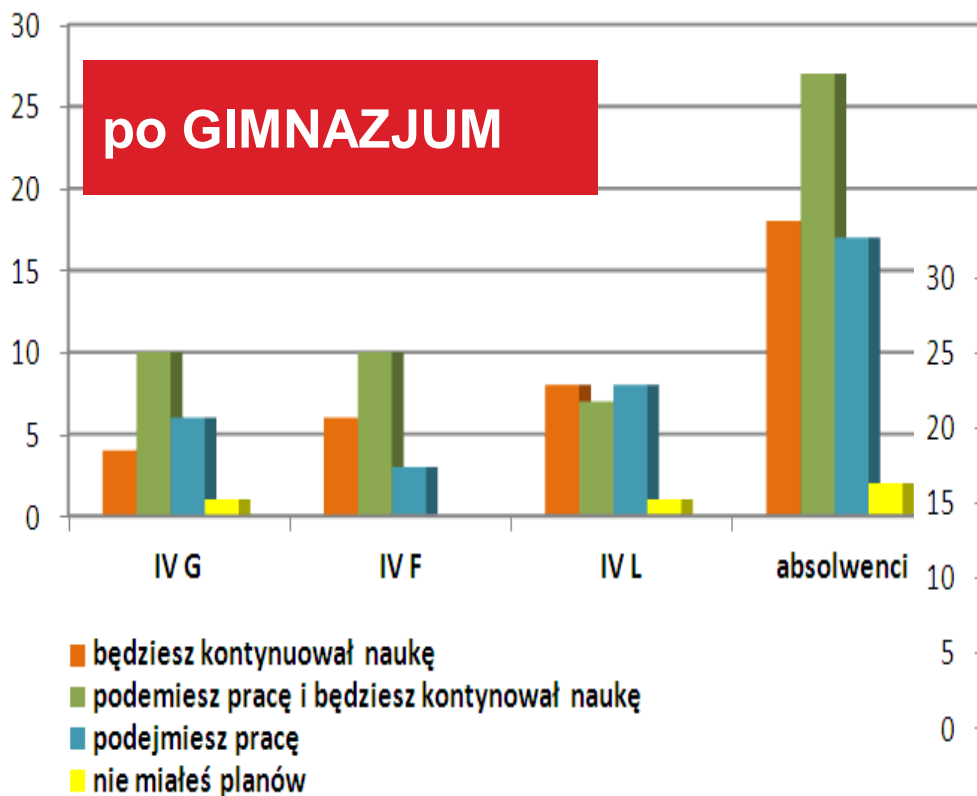

PLANY ABSOLWENTÓW

WCZORAJ I DZIŚ

PLANY na przyszłość

KONTYNUACJA NAUKI - plany

po GIMNAZJUM

w KWIETNIU

PRACA - plany

po GIMNAZJUM

w KWIETNIU

DALSZA EDUKACJA – plany

po
gimnazju
m

IV G	IV F	IV L
liczba wskazań	liczba wskazań	liczba wskazań
3 Łódź	4 Wrocław	2 Wrocław
2 dietetyka	3 Poznań	2 Łódź Uniwersytet Logistyka
1 Częstochowa studia zaoczne	3 Łódź	1 Łódź studia zaoczne
1 dalej w kierunku	1 Żak w Sieradzu	1 pedagogika
1 szkoła gastronomiczna Poznań		1 logistyka
1 Uniwersytet Przyrodniczy Wrocław		1 WSL Poznań
1 politologia		
1 wychowanie fizyczne		
1 zarządzanie i inżynieria produkcji		

w
kwietniu

IV G	IV F	IV L
liczba wskazań	liczba wskazań	liczba wskazań
2 Łódź	3 Łódź	3 Wrocław
2 Wrocław	2 Poznań	1 Łódź Logistyka
1 Łódź socjologia	3 Wrocław	1 Łódź studia zaoczne
1 dalej w kierunku zaocznie	1 Sieradz	1 pedagogika
1 Wrocław politechnika		1 logistyka blisko domu
1 dietetyka		1 Poznań
1 Warszawa		1 Kraków
1 zarządzanie i inżynieria produkcji		1 rachunkowość