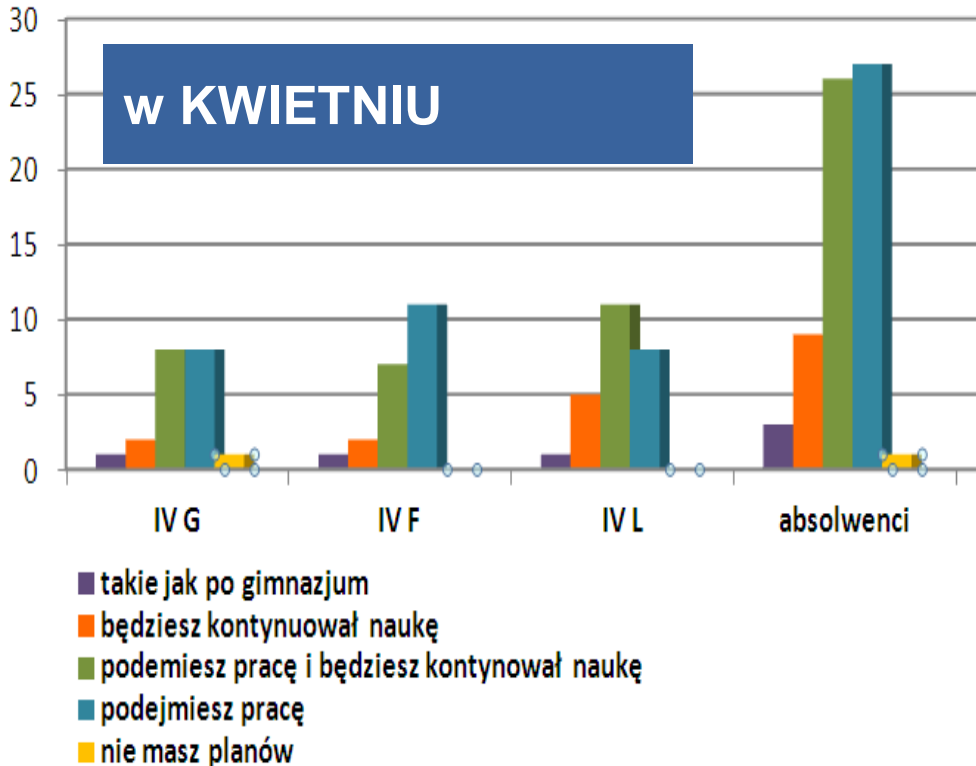

PLANY ABSOLWENTÓW

WCZORAJ I DZIŚ

PLANY na przyszłość

KONTYNUACJA NAUKI - plany

po GIMNAZJUM

w KWIETNIU

PRACA - plany

po GIMNAZJUM

w KWIETNIU

DALSZA EDUKACJA – plany

po
gimnazju
m

IV G	IV F	IV L
liczba wskazań	liczba wskazań	liczba wskazań
3 Łódź	4 Wrocław	2 Wrocław
2 dietetyka	3 Poznań	2 Łódź Uniwersytet Logistyka
1 Częstochowa studia zaoczne	3 Łódź	1 Łódź studia zaoczne
1 dalej w kierunku	1 Żak w Sieradzu	1 pedagogika
1 szkoła gastronomiczna Poznań		1 logistyka
1 Uniwersytet Przyrodniczy Wrocław		1 WSL Poznań
1 politologia		
1 wychowanie fizyczne		
1 zarządzanie i inżynieria produkcji		

w
kwietniu

IV G	IV F	IV L
liczba wskazań	liczba wskazań	liczba wskazań
2 Łódź	3 Łódź	3 Wrocław
2 Wrocław	2 Poznań	1 Łódź Logistyka
1 Łódź socjologia	3 Wrocław	1 Łódź studia zaoczne
1 dalej w kierunku zaocznie	1 Sieradz	1 pedagogika
1 Wrocław politechnika		1 logistyka blisko domu
1 dietetyka		1 Poznań
1 Warszawa		1 Kraków
1 zarządzanie i inżynieria produkcji		1 rachunkowość