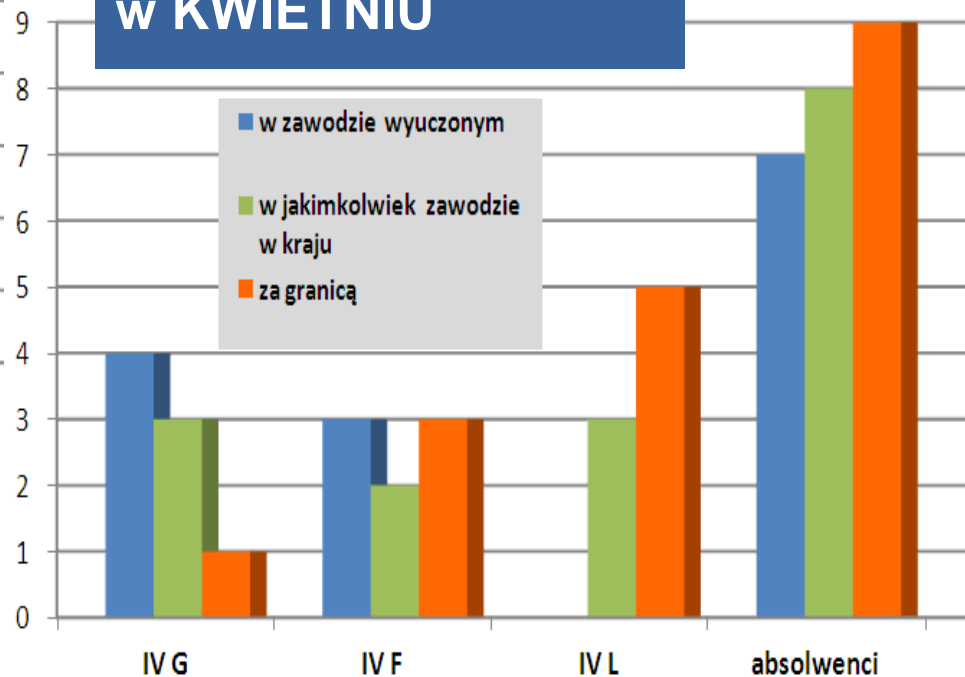

PLANY ABSOLWENTÓW

WCZORAJ I DZIŚ

PLANY na przyszłość

KONTYNUACJA NAUKI - plany

po GIMNAZJUM

w KWIETNIU

PRACA - plany

po GIMNAZJUM

w KWIETNIU

DALSZA EDUKACJA – plany

po
gimnazju
m

IV G	IV F	IV L
liczba wskazań	liczba wskazań	liczba wskazań
3 Łódź	4 Wrocław	2 Wrocław
2 dietetyka	3 Poznań	2 Łódź Uniwersytet Logistyka
1 Częstochowa studia zaoczne	3 Łódź	1 Łódź studia zaoczne
1 dalej w kierunku	1 Żak w Sieradzu	1 pedagogika
1 szkoła gastronomiczna Poznań		1 logistyka
1 Uniwersytet Przyrodniczy Wrocław		1 WSL Poznań
1 politologia		
1 wychowanie fizyczne		
1 zarządzanie i inżynieria produkcji		

w
kwietniu

IV G	IV F	IV L
liczba wskazań	liczba wskazań	liczba wskazań
2 Łódź	3 Łódź	3 Wrocław
2 Wrocław	2 Poznań	1 Łódź Logistyka
1 Łódź socjologia	3 Wrocław	1 Łódź studia zaoczne
1 dalej w kierunku zaocznie	1 Sieradz	1 pedagogika
1 Wrocław politechnika		1 logistyka blisko domu
1 dietetyka		1 Poznań
1 Warszawa		1 Kraków
1 zarządzanie i inżynieria produkcji		1 rachunkowość